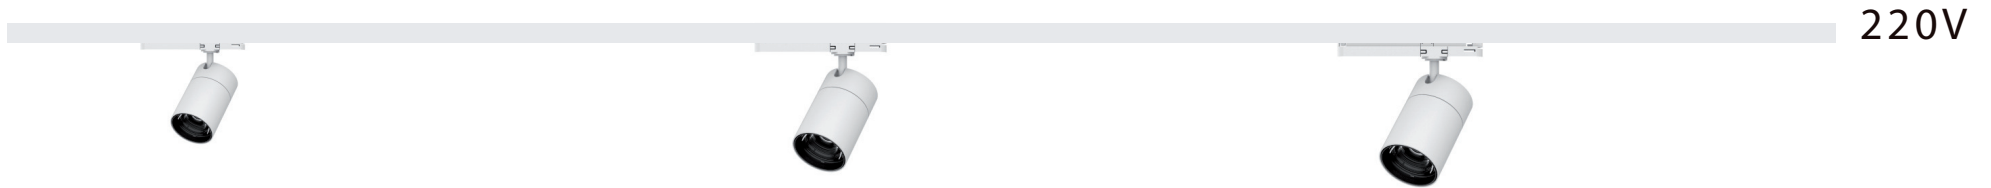

UNI 45T
48V/Magnetic

UNI 45T
48V/Magnetic

UNI 45T
48V/Magnetic 2X

UNI 55T
48V/Magnetic/AC 220V

UNI 70T
48V/AC 220V

UNI 85T
AC 220V

UNITRACK ZOOM

TYPE 1