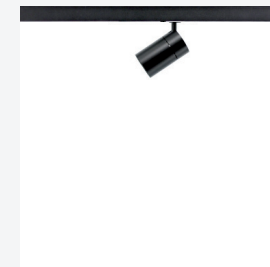

UNI 55T-L15			
15W	(lm)		
	2700K	3000K	4000K
15°	1034	1112	1178
20°	983	1057	1121
39°	977	1050	1113
50°	865	930	986